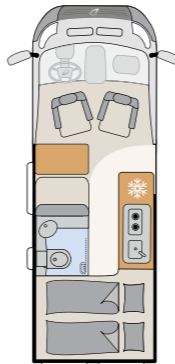

Camper vans 2024

Globetrail

540 DR
Classic

600 DF
Classic

600 DK
Classic

600 DR
Classic

640 EK
Classic

640 ER
Classic